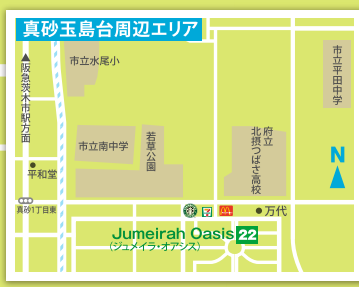

麦音 会場周辺アクセス & 前売チケット取扱店マップ

会場までのアクセス 阪急茨木市駅、JR茨木駅から徒歩約10分程度です。

※会場周辺には駐車場がございません。会場周辺道路は大変混雑する可能性があります。お車でのご来場はご遠慮ください。ご来場の際は公共交通機関をご利用ください。

【チケットをお買い求めいただく皆様方へ】

麦音のチケットは「販売協力店」さまの温かいご厚意のもと委託販売されております。つきましては、営業時間内にお買い求め頂く際には、営業の妨げにならないよう充分にご配慮を心よりお願い申し上げます。